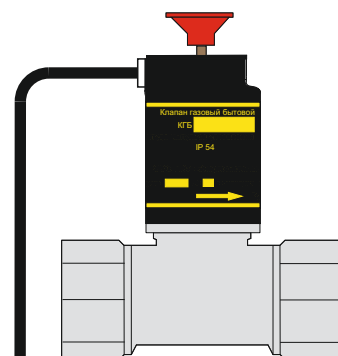

# СЗБ-1КД

# СЗБ-2Д

# Клапан КГБ

Кабель КСПВ 4\*0,4

Кабель КСПВ 4\*0,4

Взам. инв. № Инв. № дубл. Подп. и дата

Изм. Лист № докум Подп. Дата  
 Разраб.  
 Пров.  
 Т. Контр.  
 Н. Контр.  
 Утв.

Система контроля загазованности  
 Кристалл - 2 К (СН4+СО) ДУ мини